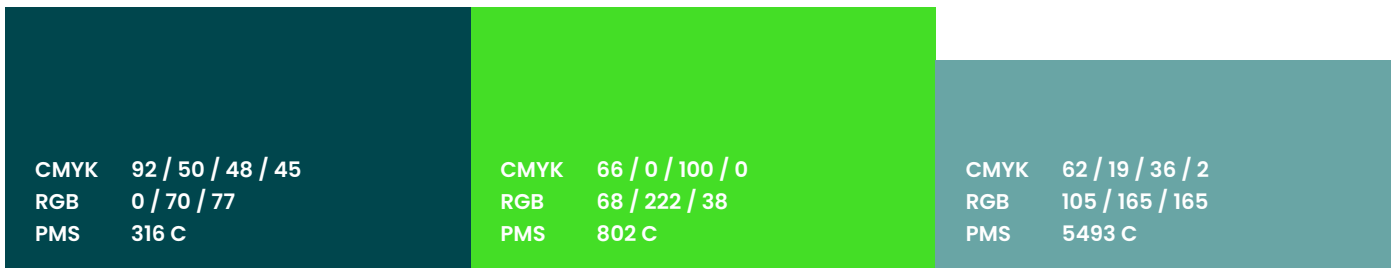

ABCDEFGHIJKLMNOP
QRSTUVWXYZabcdef
ghijklmnopqrstuvwxyz

Regelafstand 1.5

Systeemfonts

Arial

ABCDEFGHIJKLMNOP
QRSTUVWXYZabcdef
ghijklmnopqrstuvwxyz

Regelafstand 1.5

Kleuren

Logo

Minimale vrije ruimte/verhouding

De minimale vrije ruimte is de ruimte rond het logo waarin geen tekst of andere grafische elementen mogen worden geplaatst. De vrije ruimte is 50% van de grootte van het beeldmerk.