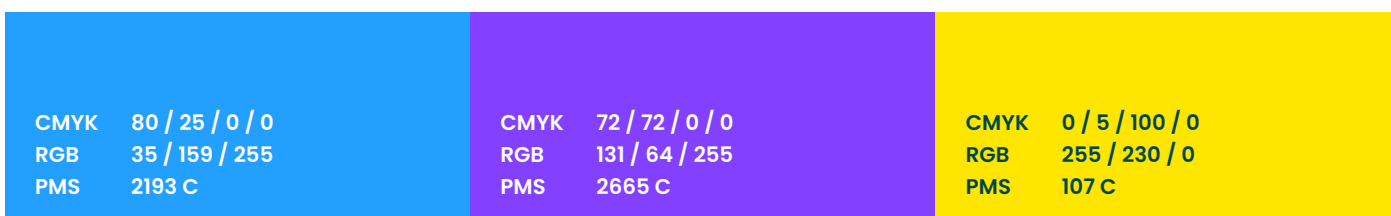

ABCDEFGHIJKLMNOP
QRSTUVWXYZabcdef
ghijklmnopqrstuvwxyz

Regelafstand 1.5

Systeemfonts

Arial

ABCDEFGHIJKLMNOP
QRSTUVWXYZabcdef
ghijklmnopqrstuvwxyz

Regelafstand 1.5

Kleuren

Logo

Minimale vrije ruimte/verhouding

De minimale vrije ruimte is de ruimte rond het logo waarin geen tekst of andere grafische elementen mogen worden geplaatst. De vrije ruimte is 50% van de grootte van het beeldmerk.